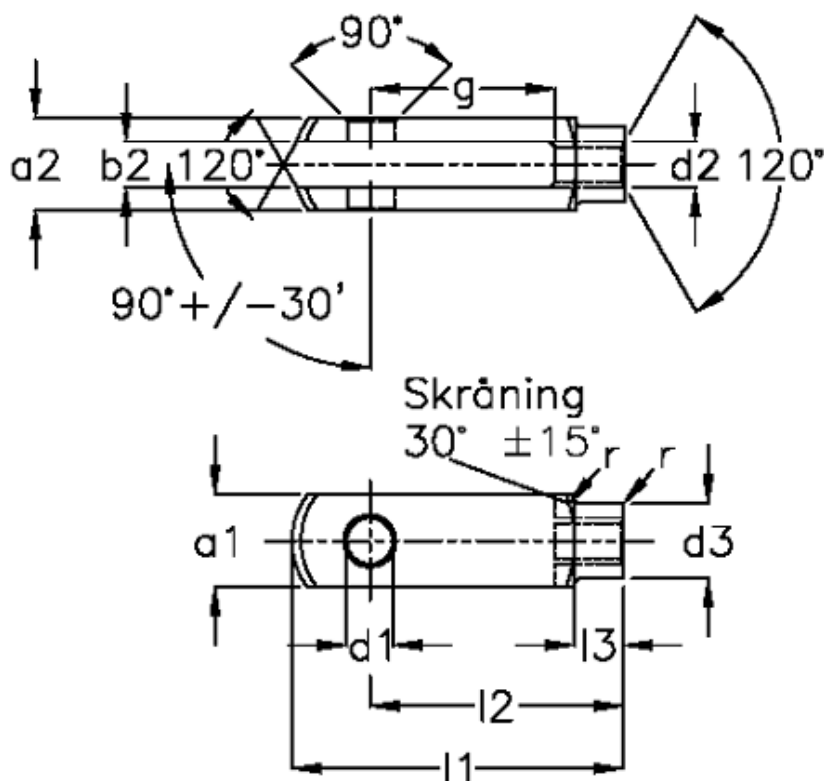

Varenummer: 140571632
 Beskrivelse: KLEE Gaffelstykke G 16x32 M16, venstre

Mål

a1 (h11)	= 32	g (+/-0,5)	= 32
a2	= 32 (+0,3 -0,16)	l1 (+/-0,5)	= 83
b1 (B13)	= 16	l2	= 64 (0,4)
b2	= 16 (+0,7 +0,15)	l3	= 24 (+/-0,2)
d1 H9	= 16	r	= 1.0
d2	= M 16 x 2	Størrelse	= G 16 x 32
d3 (+/-0,3)	= 26	Vægt	= 0.282
f (+/-0,2)	= 1.0		